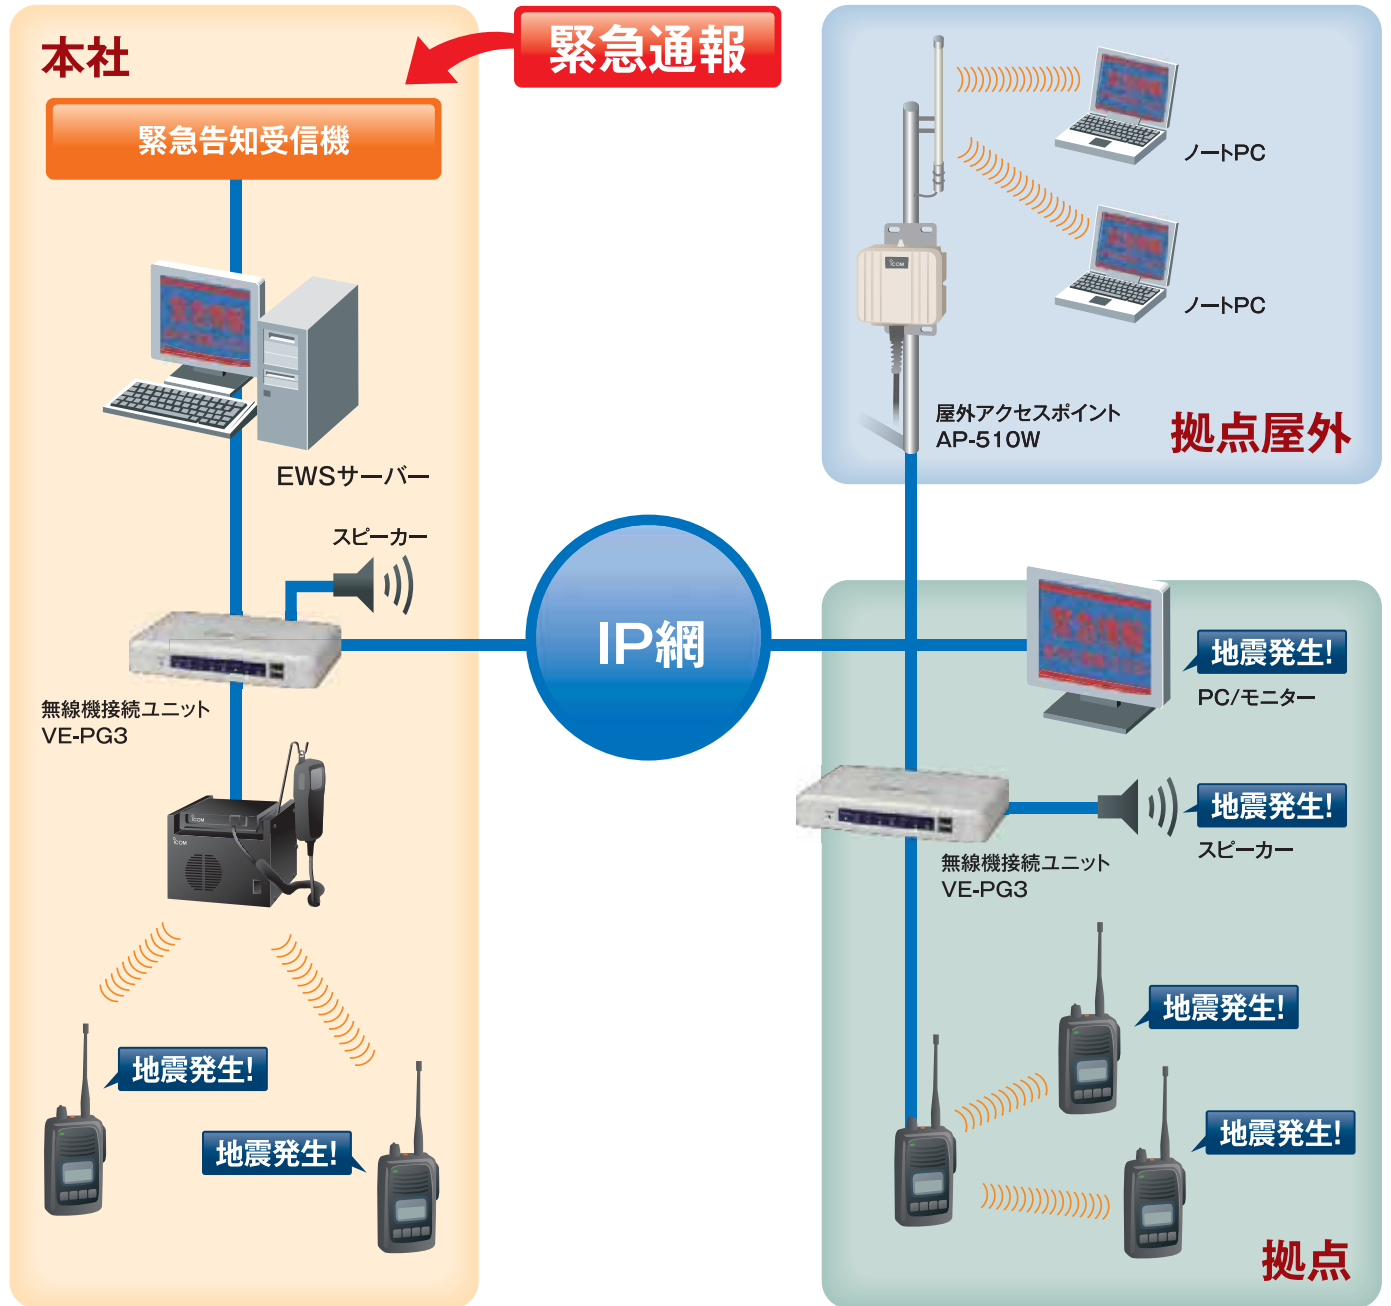

# 複数地域の通信内容を本部で把握 デジタル簡易無線接続システム

- 各地区の通信内容を本部で受信し、把握。
- IP電話端末VP-701から各地区のトランシーバーを選択して呼出可能。
- 孤立地など、有線敷設が困難な場所にも屋外無線LANで接続。
- 有線切断に備え、無線LANで冗長化も可能。

●上記システムはモデルケースです。実際の導入にあたっては、事例ごとに技術的・法的な検証や調整を行なうため、異なる機器やサービスを組み入れることや、導入できないこともあります。また、システムの概要をご理解いただきやすくするため、HUBやアンテナなど一部の機材を省略しております。

# 緊急情報 ネットワークシステム

- 緊急地震速報などの緊急情報を、複数地点の端末に音声／画像で配信。
- 既設LAN上のPCのほか、トランシーバーにも配信。
- 構内だけでなく屋外のノートPCにも配信可能。
- 既設スピーカーなど、放送設備への音声出力にも対応。

●上記システムはモデルケースです。実際の導入にあたっては、事例ごとに技術的・法的な検証や調整を行なうため、異なる機器やサービスを組み入れることや、導入できないこともあります。また、システムの概要をご理解いただきやすくするため、HUBやアンテナなど一部の機材を省略しております。

# 広域をカバーする 地域情報無線連絡システム

- デジタル簡易無線機をIP回線で接続することで、簡易無線ではカバーできない広域での通話が可能。
- ケース1箱に収まる可搬キットで、屋外に迅速に通信システムを構築。
- 基地と中継地は、5GHz帯の安定したビル間通信ユニットで接続。
- IPカメラなどを増設することで、画像転送も可能。
- 放送設備に接続することで、スピーカーからの放送にも対応。

●上記システムはモデルケースです。実際の導入にあたっては、事例ごとに技術的・法的な検証や調整を行なうため、異なる機器やサービスを組み入れることや、導入できないこともあります。また、システムの概要をご理解いただきやすくするため、HUBやアンテナなど一部の機材を省略しております。

# デジタルMCA 無線との連携で 不感地帯をカバー

国内全域での通話を可能にするデジタルMCA無線。  
デジタル簡易無線との連携を可能にする接続ユニット  
CT-22/EF6190を導入することで、MCAの圏外となる  
地域でも活用が可能になります。