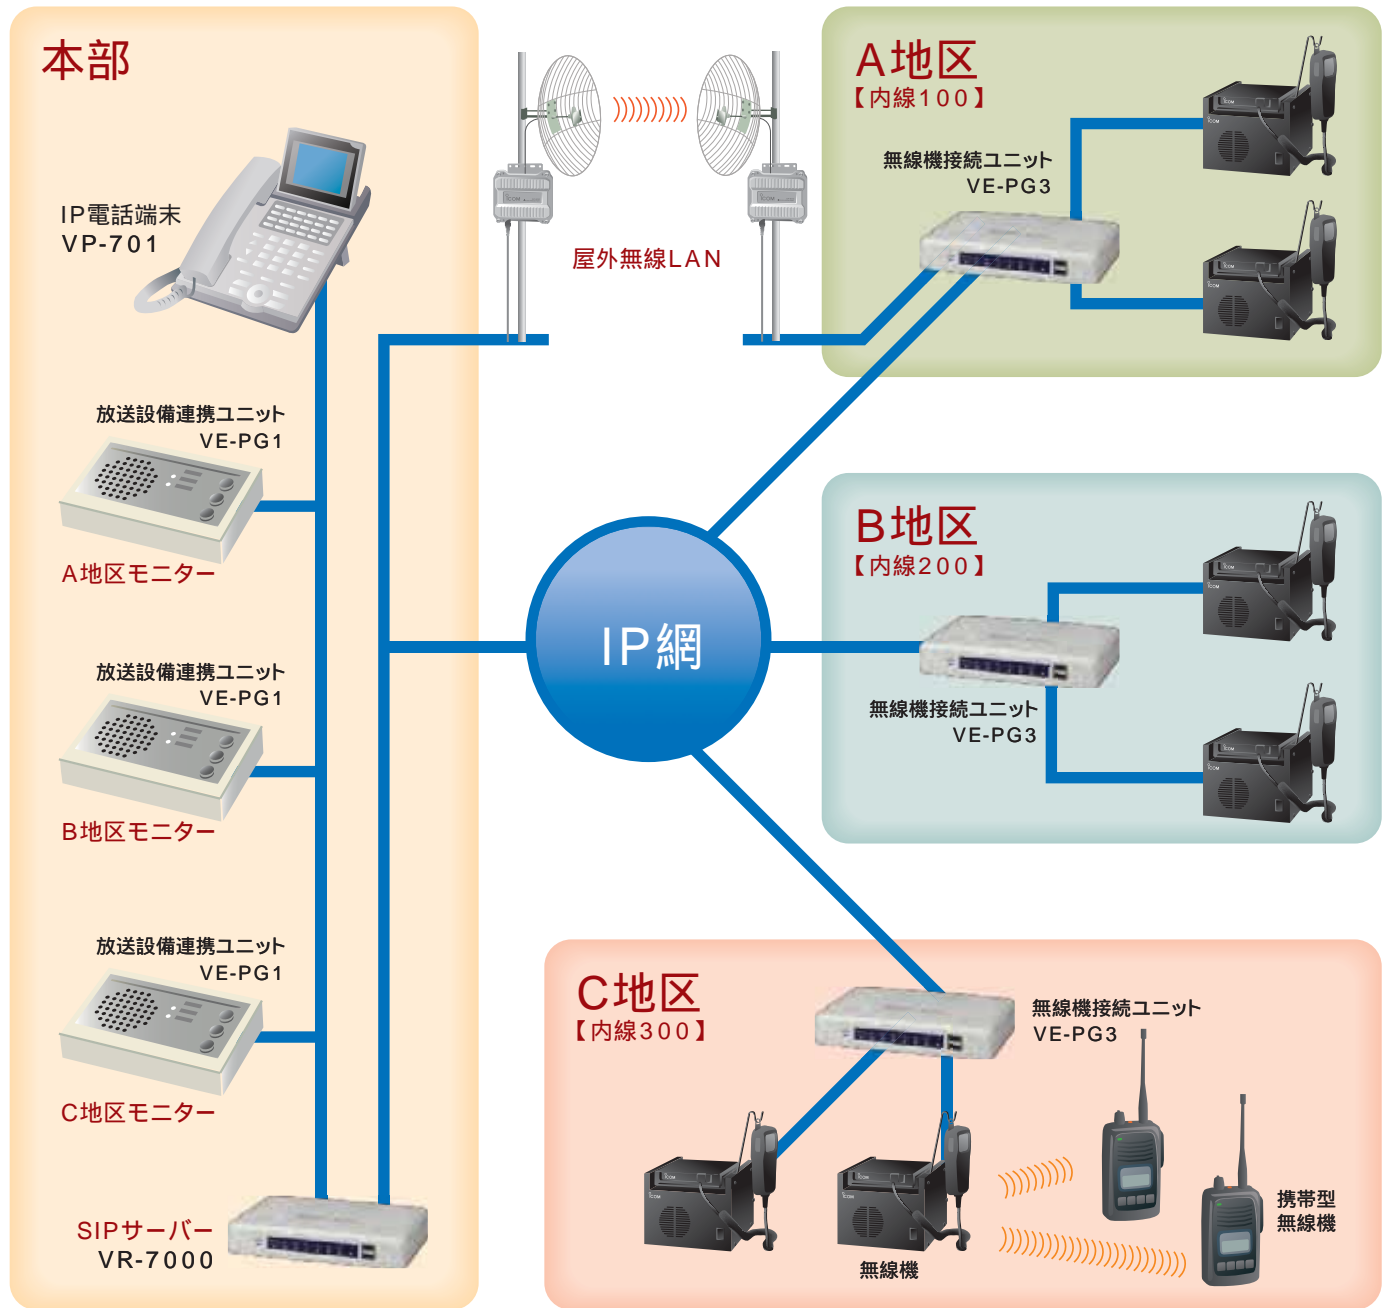

# 複数地域の通信内容を本部で把握 デジタル簡易無線接続システム

- 各地区の通信内容を本部で受信し、把握。
- IP電話端末VP-701から各地区のトランシーバーを選択して呼出可能。
- 孤立地など、有線敷設が困難な場所にも屋外無線LANで接続。
- 有線切断に備え、無線LANで冗長化も可能。

●上記システムはモデルケースです。実際の導入にあたっては、事例ごとに技術的・法的な検証や調整を行なうため、異なる機器やサービスを組み入れることや、導入できないこともあります。また、システムの概要をご理解いただきやすくするため、HUBやアンテナなど一部の機材を省略しております。

# 緊急情報 ネットワークシステム

- 緊急地震速報などの緊急情報を、複数地点の端末に音声／画像で配信。
- 既設LAN上のPCのほか、トランシーバーにも配信。
- 構内だけでなく屋外のノートPCにも配信可能。
- 既設スピーカーなど、放送設備への音声出力にも対応。

●上記システムはモデルケースです。実際の導入にあたっては、事例ごとに技術的・法的な検証や調整を行なうため、異なる機器やサービスを組み入れることや、導入できないこともあります。また、システムの概要をご理解いただきやすくするため、HUBやアンテナなど一部の機材を省略しております。

# 広域をカバーする 地域情報無線連絡システム

- デジタル簡易無線機をIP回線で接続することで、簡易無線ではカバーできない広域での通話が可能。
- ケース1箱に収まる可搬キットで、屋外に迅速に通信システムを構築。
- 基地と中継地は、5GHz帯の安定したビル間通信ユニットで接続。
- IPカメラなどを増設することで、画像転送も可能。
- 放送設備に接続することで、スピーカーからの放送にも対応。

●上記システムはモデルケースです。実際の導入にあたっては、事例ごとに技術的・法的な検証や調整を行なうため、異なる機器やサービスを組み入れることや、導入できないこともあります。また、システムの概要をご理解いただきやすくするため、HUBやアンテナなど一部の機材を省略しております。

# デジタルMCA 無線との連携で 不感地帯をカバー

国内全域での通話を可能にするデジタルMCA無線。  
デジタル簡易無線との連携を可能にする接続ユニット  
CT-22/EF6190を導入することで、MCAの圏外となる  
地域でも活用が可能になります。