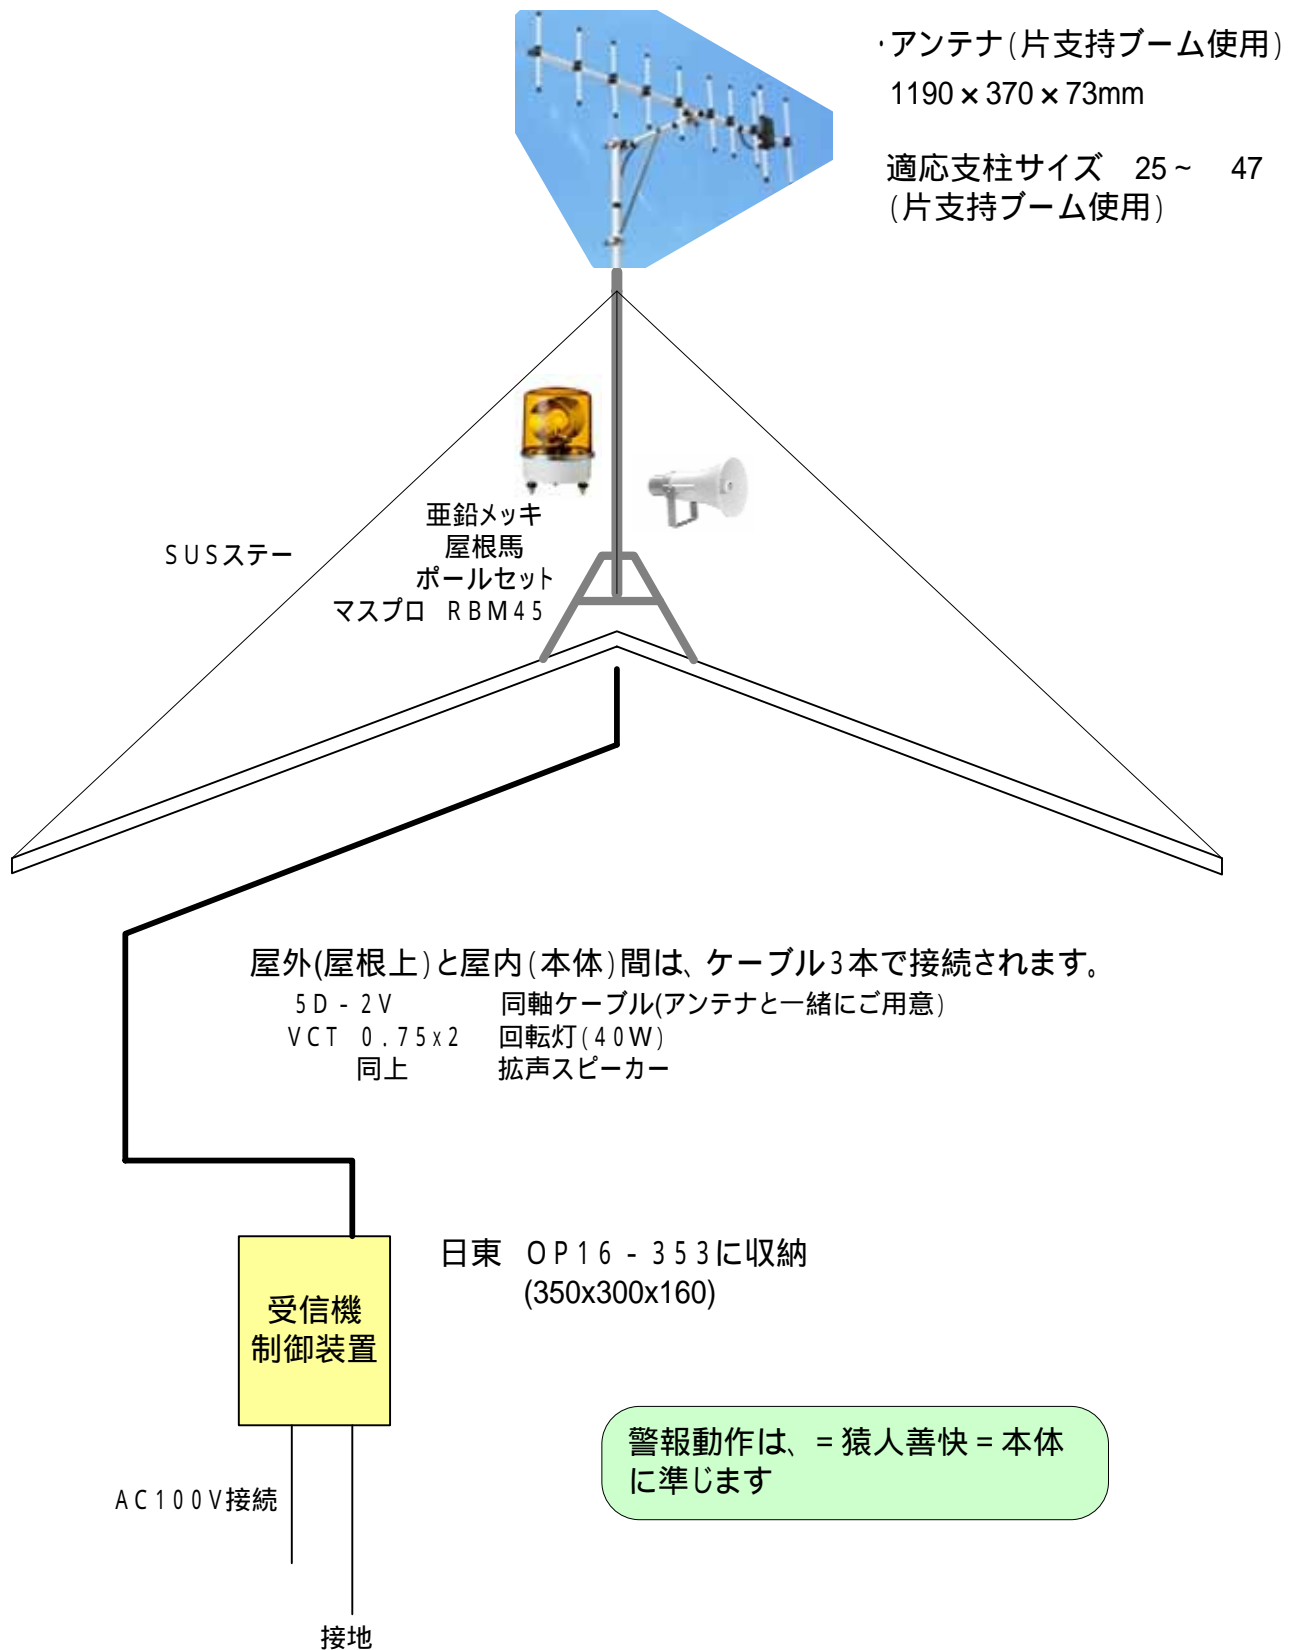

# 警報ステーション 家屋屋根設置 = 案 =

= 猿人善快 = 設置場所より、見通し最大2000m位まで

誘導雷などの影響を避けるためのアレスタ(アンテナ及び電源用)を内蔵しています。