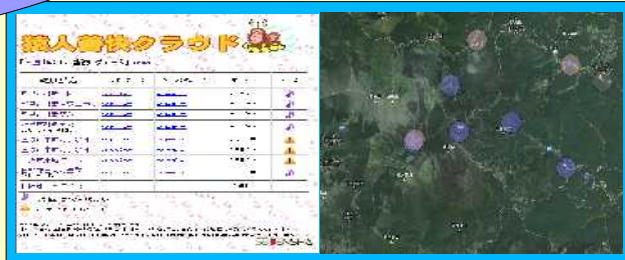

猿人善快で検知、クラウドで通報！

イメージ

サルに**発信器**を装着することで

接近警戒！
離反を確認

A群接近

山右地区

接近・離反情報は
リアルタイムに
飛んでくる

山左地区

山右地区
B群離反
2012年6月3日
13:00

山左地区
A群接近
2012年6月3日
13:30

インターネット網

蓄積情報を
ダウンロード
する事も可能

(受信履歴がサーバに蓄積されます)

接近・離反情報を
メール通知

メールリスト・ファイルの利用
夜間通知停止など設定可能

山右地区
B群離反
2012年6月3日
山左地区
A群接近
2012年6月3日
13:30