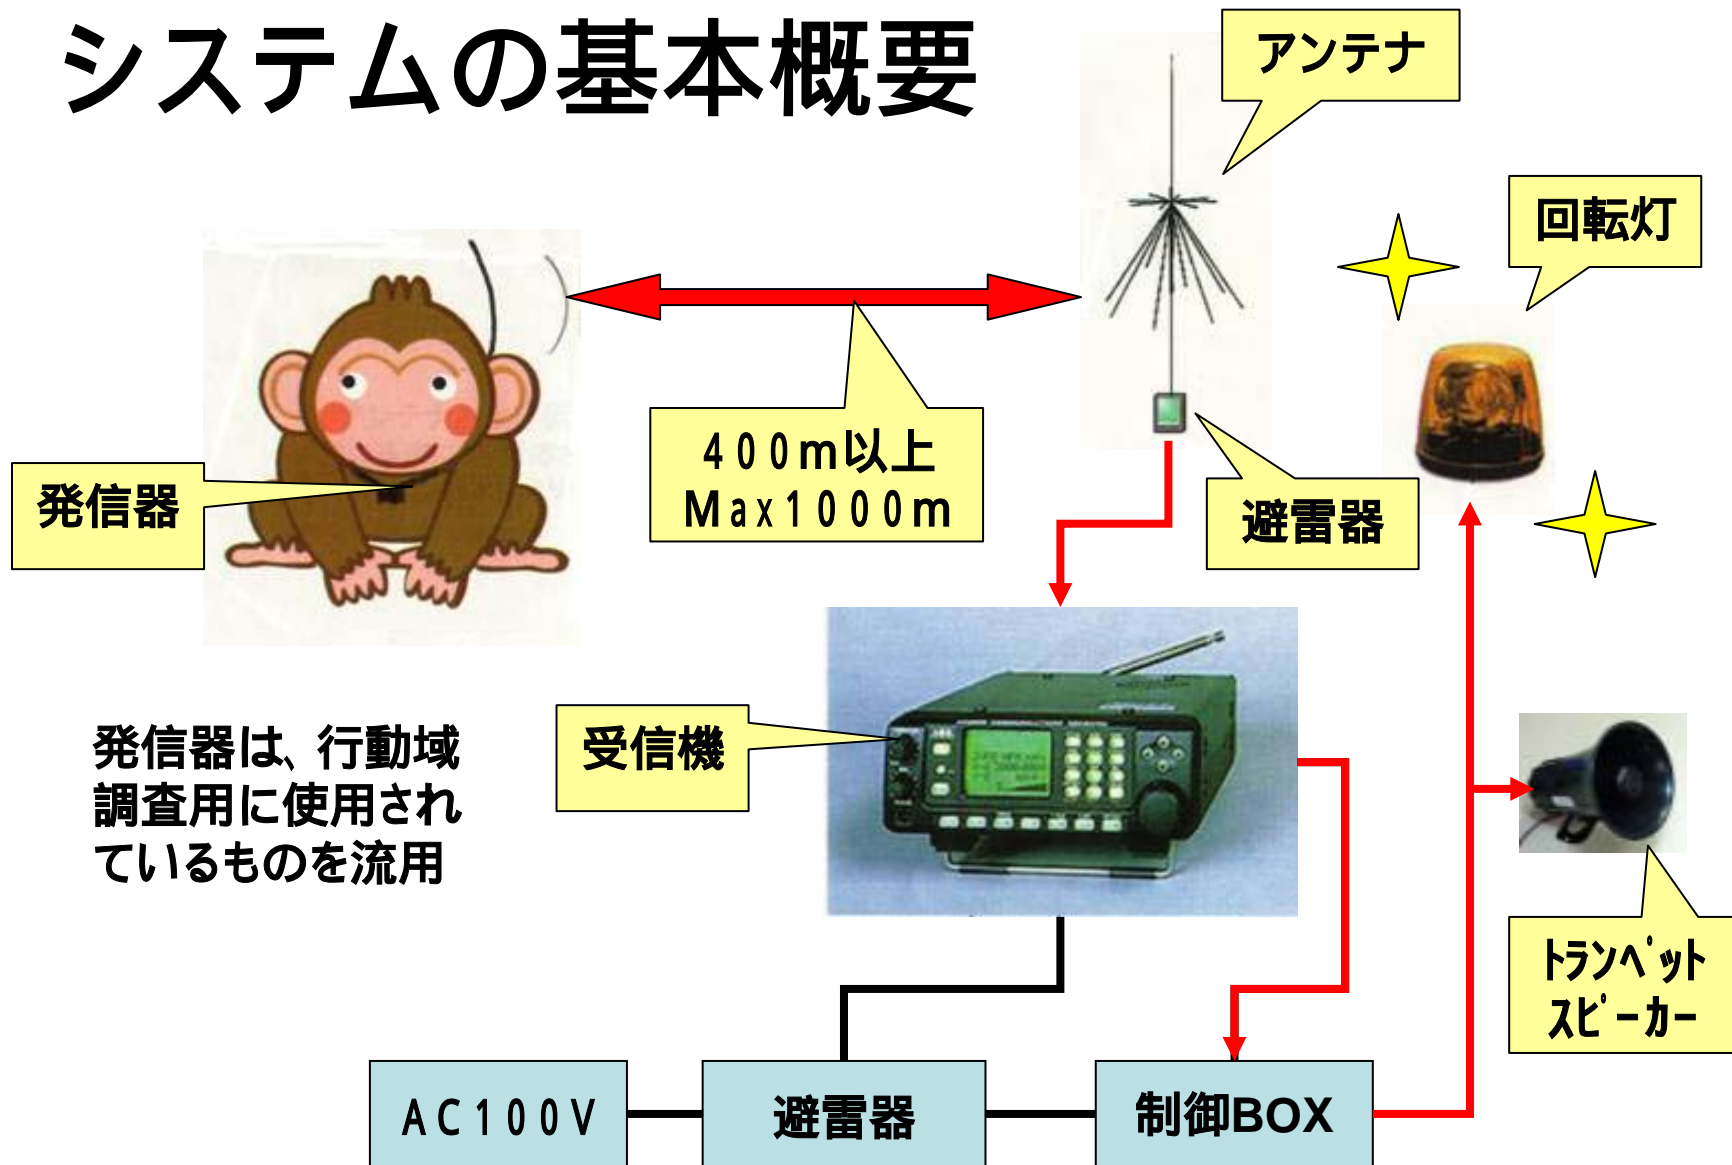

サル被害を防止するには

サルと人間の生活圏に境界を設け共存を図る

いち早くサルの接近を知り被害を未然に防ぐ

効率的な追い払いの実施 → ご近所の底力！！(地域力)

接近情報の効率的な収集と配信

地域イントラ Webの活用

サルの接近をなるべく早く知る方法

- ・**これまで**は、サルが見えて始めて気がつく
既に被害発生
サルがいつ来るのかわからない(**不安の増大**)
- ・**これから**は、サルが見える前に気がつく
被害を防止する(**予防**)

テレメトリ発信器の利用

システムの基本概要

発信器は、行動域
調査用に使用され
ているものを流用

設置場所を選ばないソーラーパネルを利用した独立電源モデルもあります

このシステムは サルから農作物を守らない！？

機能: サルの接近を通知するのみ

警報によって**住民**が追い払いを実施

農作物等、人への被害を防ぐ

台風の進路予想と
同じ