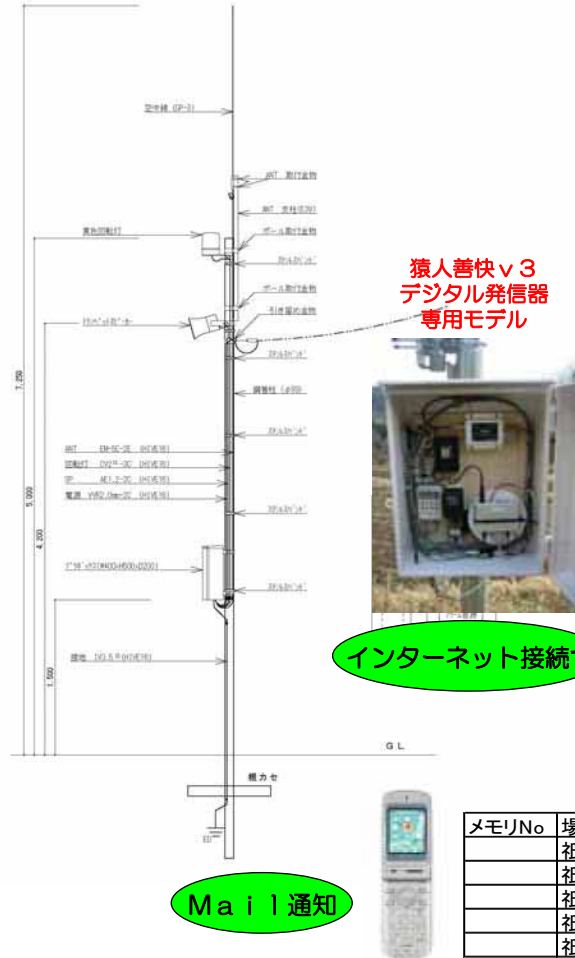

サル接近警戒システム ＝猿人善快＝

地域の勉強会は行政主体で、実際の運用は地域主体で

件名:[EZ Alert! -In-]

サル姫が祇園に現れました。
検出日時: 2012/03/15 20:21
受信強度: 320

メモリNo	場所	名称	受信レベル	接近日	接近時刻	離れ日	離れ時刻
	祇園	サル姫	320	20120315	2021		
	祇園	サル姫	336	20120315	2028		
	祇園	サル姫	336	20120315	2028	20120315	2034
	祇園	サル姫	349	20120315	2039		
	祇園	サル姫	349	20120315	2039	20120315	2046