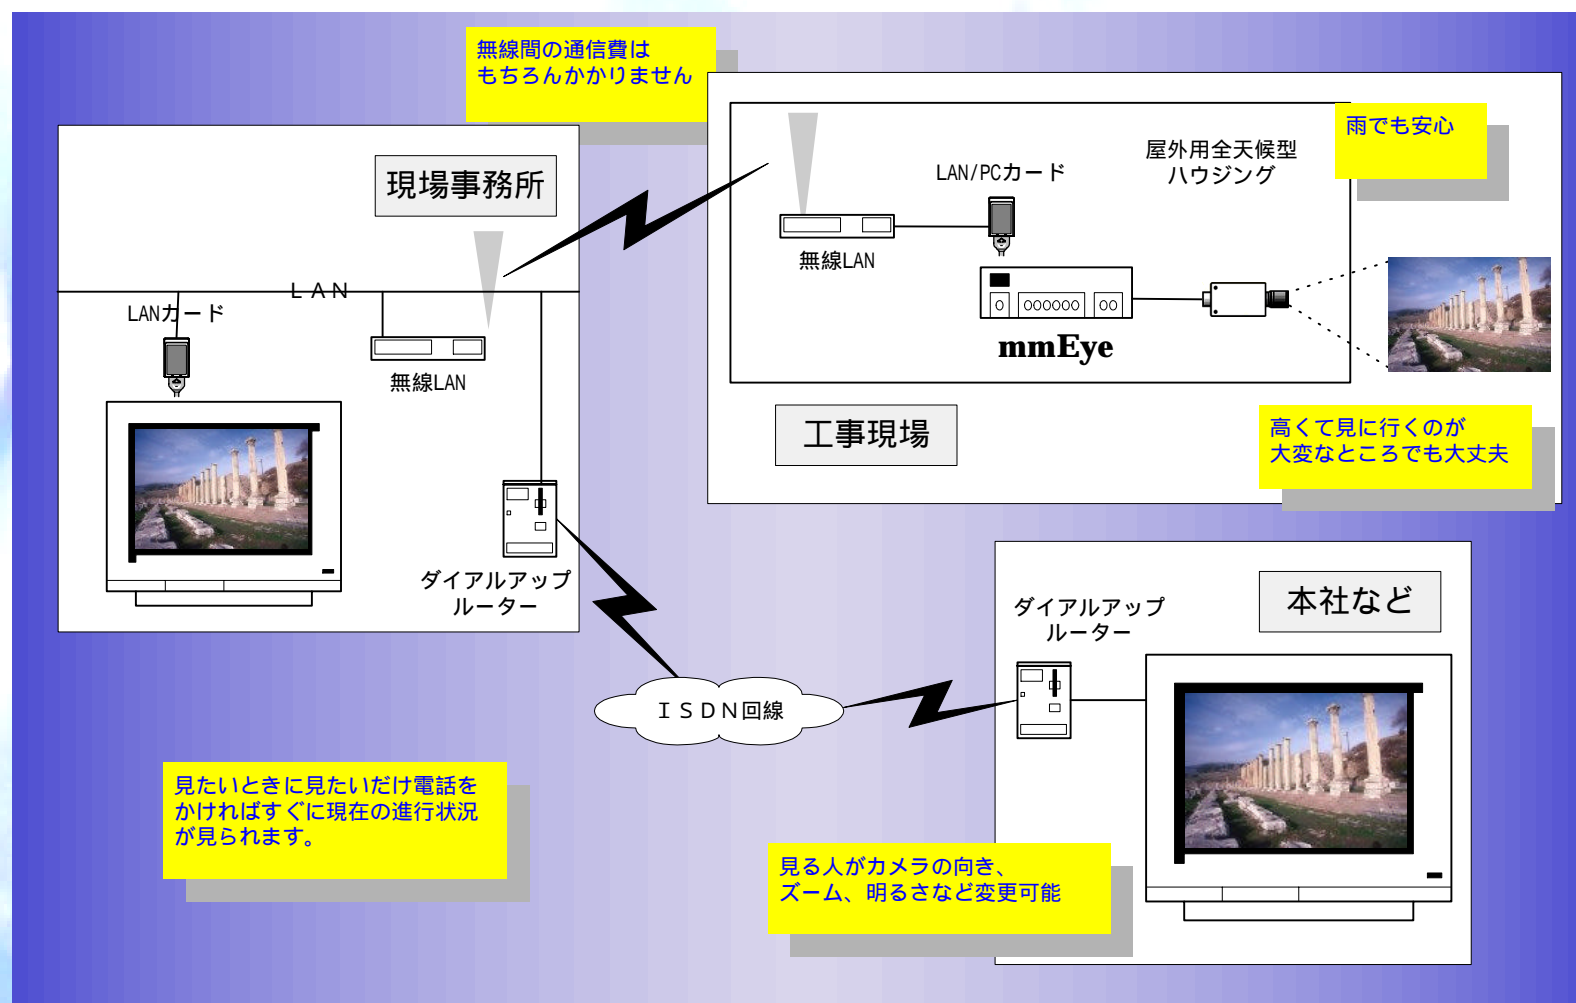

# 事務所から現場の様子が一目で分かる

工事現場向け

mmEye を用いることで、工事現場の進行状況が事務所のパソコンから確認できます。

無線装置を使用することで、面倒な配線が不要です。また、移動も簡単です。  
屋外設置用の全天候型ハウジングもご用意してございます。

## 必要な諸費用について [プロバイダ契約 / INS ネット 64 ライトの場合]

< 初期設備費用例. 参考価格 >

mmEye	¥190,000	屋外用全天候型ハウジング	¥180,000
Canon ズームパンチルトカメラ(1台)	¥148,000	ルータ設置費用	¥30,000
LAN / PC カード	¥20,000	電話加入料	¥0
ダイヤルアップルータ	¥60,000	電話線工事費用(2件分)[通常]	¥5,600
無線 LAN(1組)	¥120,000		
合計			¥753,600