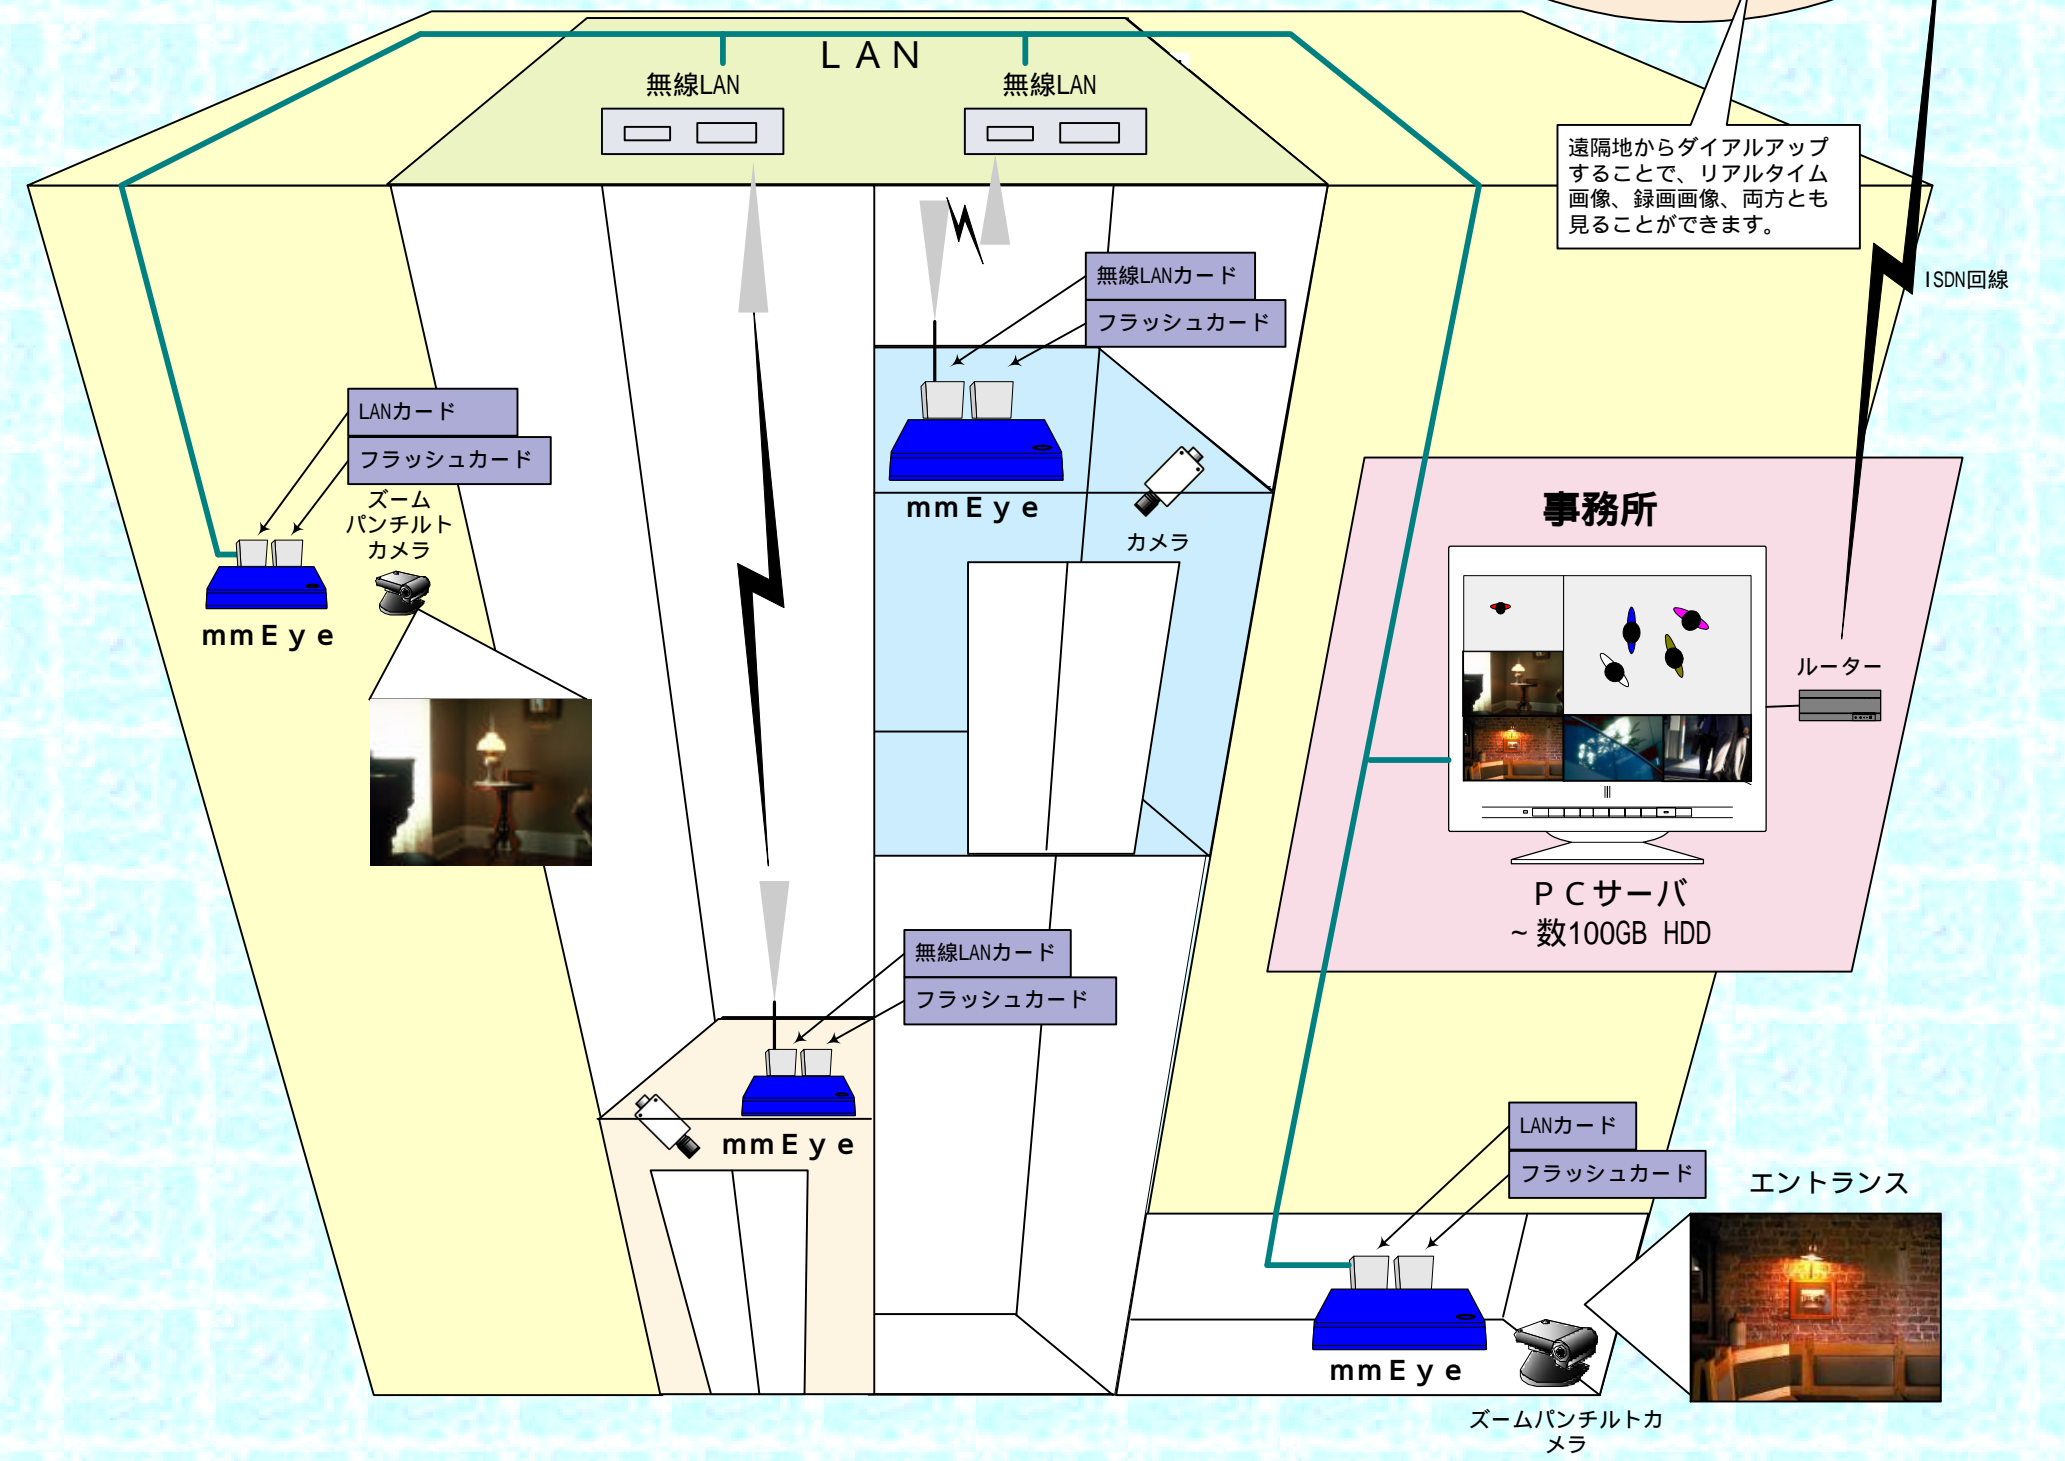

# エレベーター監視 / ビル内総合監視カメラシステム

構築例 1 : エレベータ内の様子を録画し続けます。(テープ交換は不要です)

構築例 2 : LAN、ISDN回線を使用し、エレベータ内の様子を、事務所、遠隔地から確認できます。

監視する人がカメラの方向、ズーム、サイズ、録画間隔など決められます。

表示レイアウトも自由自在

## 構築例 2 (エレベータ監視 / ビル内総合監視カメラシステム)

### 構築例 1 (タイムラプスビデオの置換)

8GBのHDDを内蔵したバージョンでは、1秒に1コマ(320×240の画像サイズ)を録画するとすれば、約7日間(60万枚)の保存ができます。保存容量については、いくつかのバージョンがありますので、お問い合わせ下さい。

オフライン

mmEyeRec

LANカードなし  
HD付

カメラ

遠隔地からダイヤルアップすることで、リアルタイム画像、録画画像、両方とも見ることができます。

ISDN回線

事務所

ルーター

PCサーバ  
~数100GB HDD

エントランス

ズームパンチルトカメラ