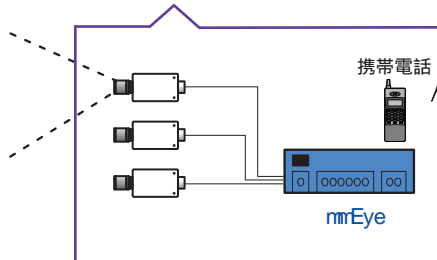

消防 / 救急 / 警察(緊急車輈)

HDD版を使用すると何日間かの画像を録画することができます。

警察署

現場の様子を配信する。

カメラはmmEye台につき、3台まで接続できます。

救急病院

(遠隔) 救急医療

お医者さんが病院から救急車内の患者さんの様子を見ることができ、適切な対応・指示を行うことができます。

携帯電話

消防署

消防署から以下のような情報を確認でき、的確な指示を与えることができます。

- 火の勢い
- 火の色
- 周辺の様子

対応カメラの場合、ズーム/パン /チルト 及び、輝度、フォーカスも遠隔地からコントロールできます。