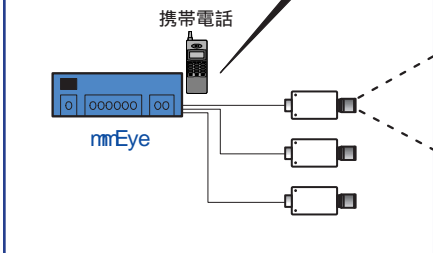

消防 / 救急 / 警察(緊急車輈)

HDD版を使用すると何日間かの画像を録画することができます。

警察署

現場の様子を配信する。

カメラはmmEye台につき、3台まで接続できます。

救急病院

(遠隔) 救急医療

お医者さんが病院から救急車内の患者さんの様子を見ることができ、適切な対応・指示を行うことができます。

携帯電話

消防署

消防署から以下のような情報を確認でき、的確な指示を与えることができます。

- 火の勢い
- 火の色
- 周辺の様子

対応カメラの場合、ズーム/パン /チルト 及び、輝度、フォーカスも遠隔地からコントロールできます。