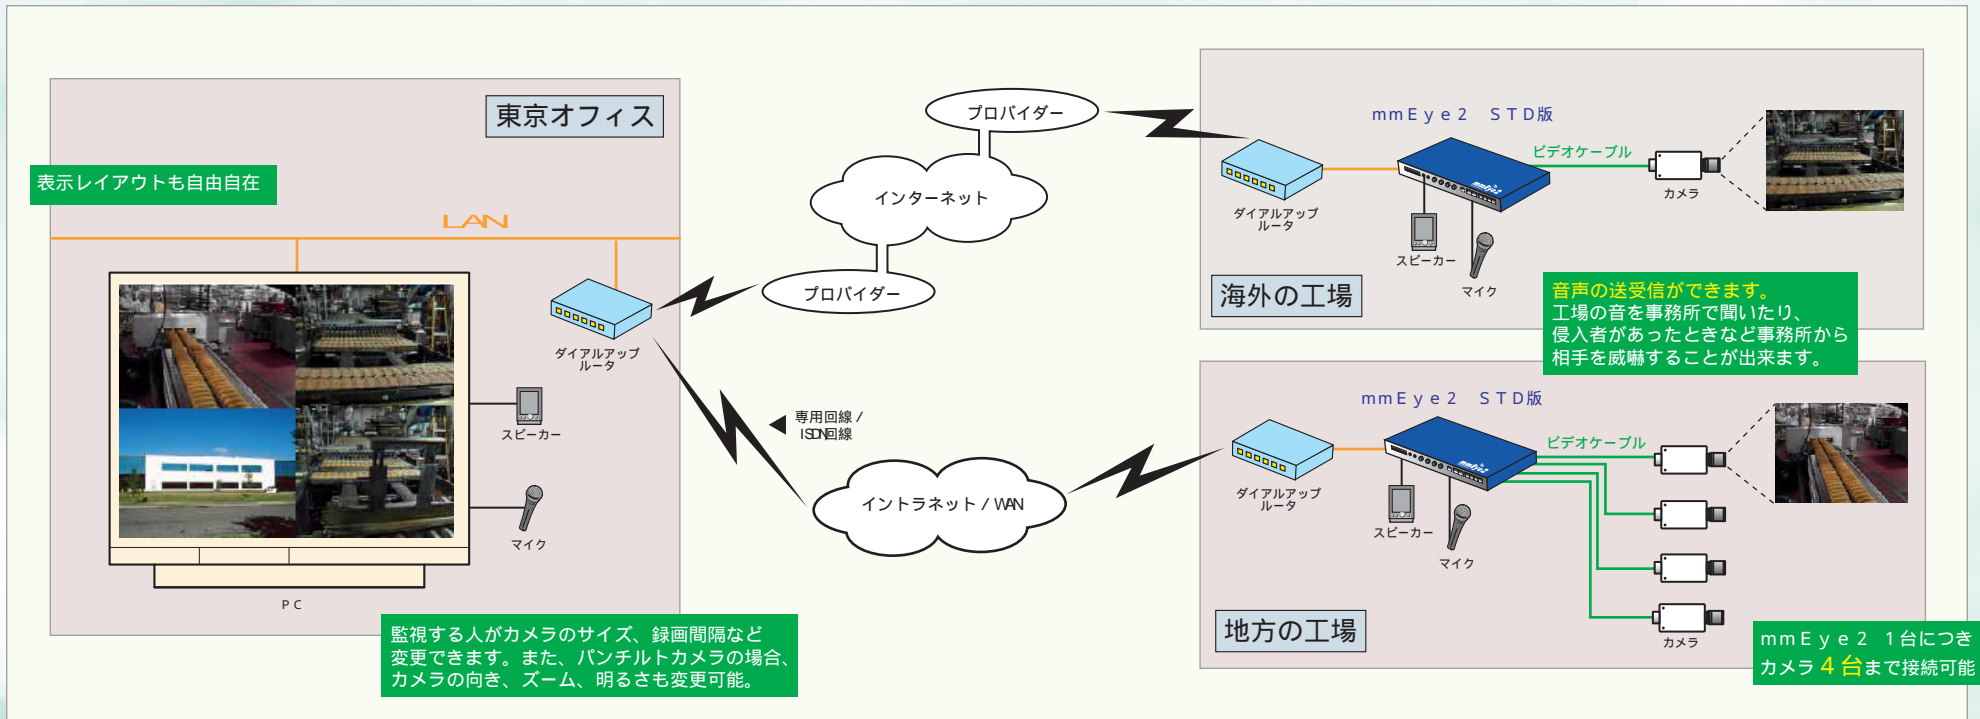

# 本社から遠隔地の工場の様子が一目で分かる

海外・地方工場  
映像取得

mmEye 2 を用いることで、工場の進行状況が本社 / 事務所のパソコンから確認できます。お客様が来社された時も、その場で工場の様子をリアルタイムでお見せすることができます。

必要な諸費用について

< 初期設備費用例・参考価格 >

mmEye2(1台)	¥290,000
Canon VC-C3カメラ(1台)	¥148,000
ダイヤルアップルータ(1台)	¥60,000
合計	¥498,000