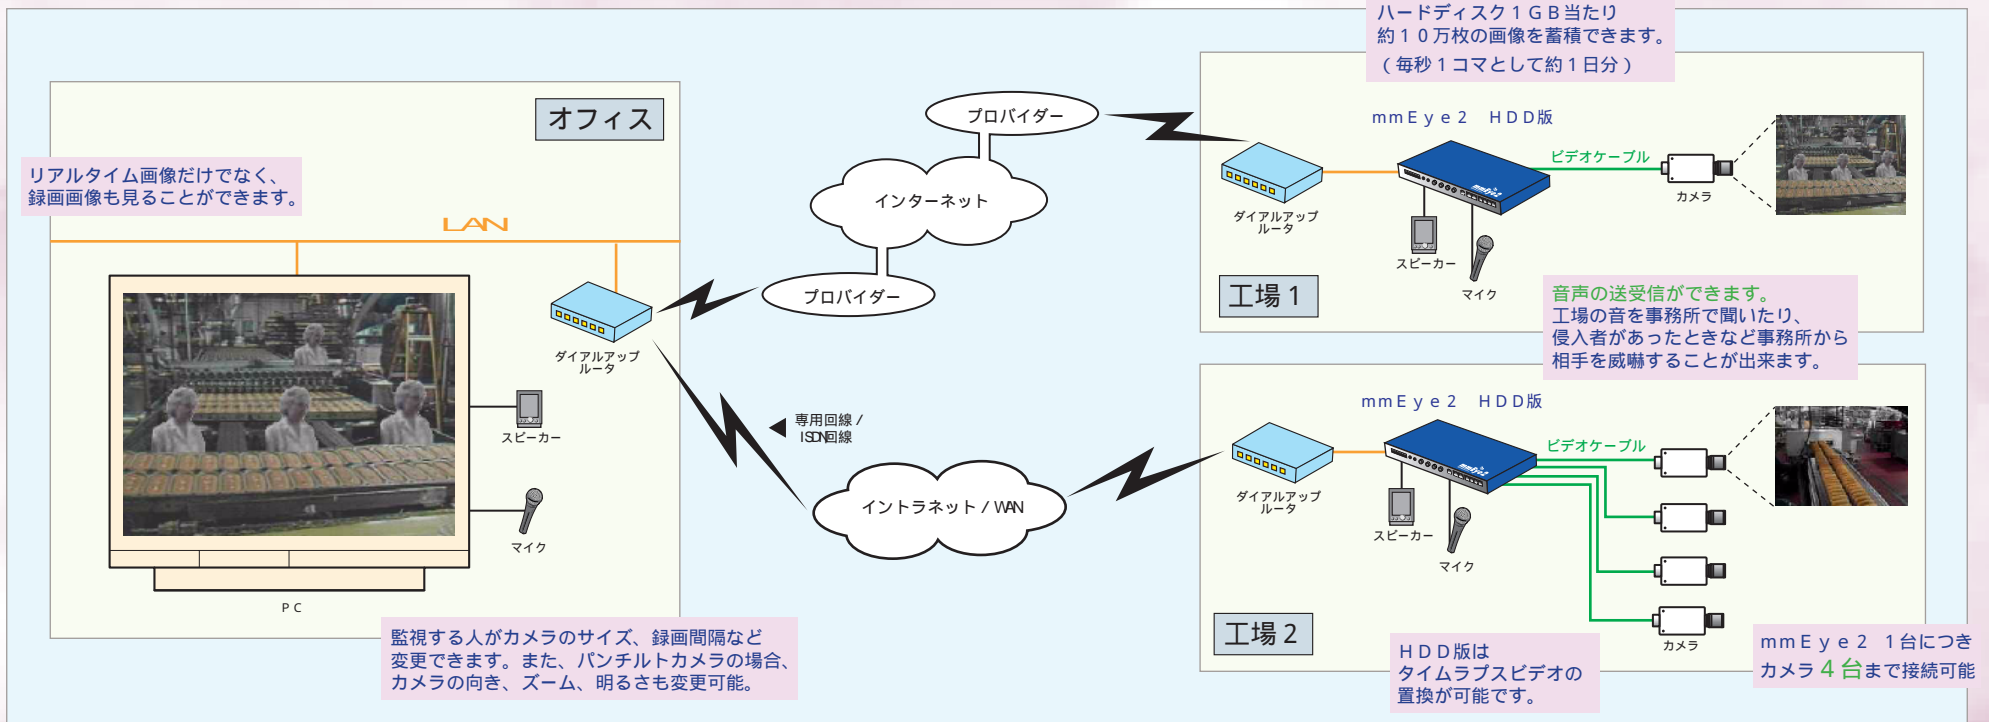

生産ラインの様子を録画 / 遠隔リアルタイム監視できる

生産ライン
監視・録画

mmEye 2 を用いることで、生産ラインの進行状況を長期間に渡り、高画質デジタル録画できます。(タイムラプスビデオの置換)
製品の品質管理、生産性の向上、トラブル発生時の原因究明に役立てることができます。
機械生産工場だけでなく、食品工場、薬品工場などにもご利用いただけます。

必要な諸費用について

< 初期設備費用例・参考価格 >

mmEye2(1台)	¥290,000
Canon VC-C3カメラ(1台)	¥148,000
ダイヤルアップルータ(1台)	¥60,000
合計	¥498,000

プロバイダ費用 / イントラネット (WAN) 設置、運用費用は別途必要です。

屋内用ハウジング、全天候型屋外ハウジングもご用意しております。