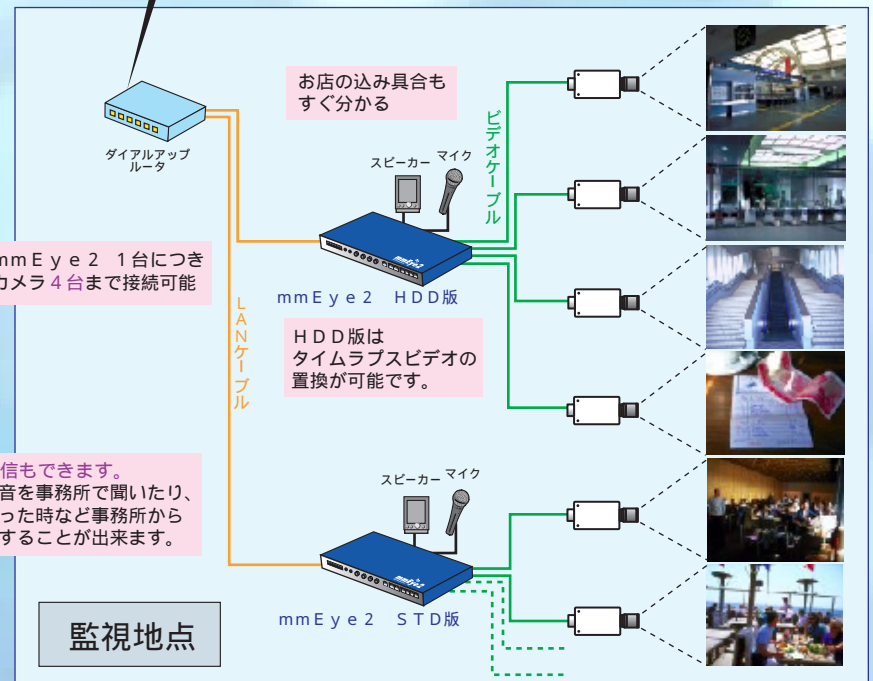

事務所から店舗の様子が一目で分かる

店舗監視向け

監視センター・本社・オーナー様のご自宅などから現在の様子が手に取るように分かります！

mmEye2を用いることで、簡単に遠隔監視／録画システムが構築できます。
 また、HDD版を使用すると何日分かの画像を録画することができます。
 古い画像は自動的に消去されますのでビデオテープのように交換の手間は不要です。

音声の送受信が可能です。

mmEye2 1台につきカメラ4台まで接続可能

音声の送受信もできます。監視地点の音を事務所で聞いたり、侵入者があった時など事務所から相手を威嚇することができます。

必要な諸費用について
 [プロバイダ契約 / INetネット64ライトの場合]

< 初期設備費用例・参考価格 >

mmEye2	¥290,000
Canon VC-C3カメラ (1台)	¥148,000
ダイヤルアップルータ (2台)	¥120,000
ルータ設置費用 (2台分)	¥60,000
電話加入料	¥0
電話線工事費用 (2台分) [通常]	¥5,600
合計	¥623,600