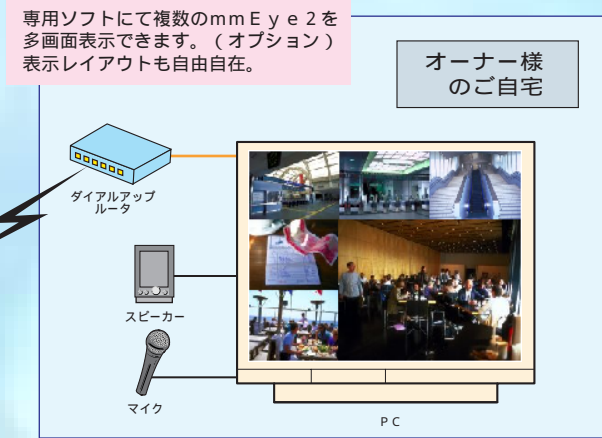

事務所から店舗の様子が一目で分かる

店舗監視向け

監視センター・本社・オーナー様のご自宅などから現在の様子が手に取るように分かります！

mmEye2を用いることで、簡単に遠隔監視／録画システムが構築できます。
 また、HDD版を使用すると何日分かの画像を録画することができます。
 古い画像は自動的に消去されますのでビデオテープのように交換の手間は不要です。

音声の送受信が可能です。

mmEye2 1台につきカメラ4台まで接続可能

音声の送受信もできます。監視地点の音を事務所で聞いたり、侵入者があった時など事務所から相手を威嚇することができます。

必要な諸費用について
 [プロバイダ契約 / INetネット64ライトの場合]

< 初期設備費用例・参考価格 >

mmEye2	¥290,000
Canon VC-C3カメラ (1台)	¥148,000
ダイヤルアップルータ (2台)	¥120,000
ルータ設置費用 (2台分)	¥60,000
電話加入料	¥0
電話線工事費用 (2台分) [通常]	¥5,600
合計	¥623,600