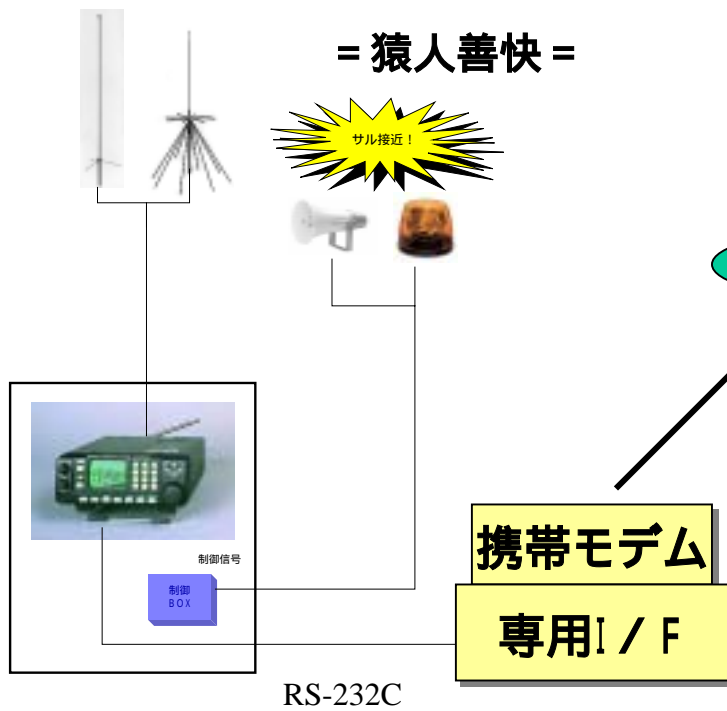

# ASPサービス

<http://www.seidensha-ltd.co.jp/~seiden/saruhasaru.html> = 猿人善快 =

受信機がテレメトリ発信器の電波を受信したら、ケータイ/PHSの packet 通信 (料金月額定額) により ASP センターにその情報を送信し、データベースに蓄積します

一定時間以上受信を継続したら、管理者 (通知対象者) にメール通知します

単なるサルが来た・・・ではなく具体的な場所と群れの名称、そして日時の通報ができます (去った場合も同じです)

ここで得られるデータは、追いかの励みになります (明らかに、彼らが学習している様子が分かります)

この状況を Web に公開すれば、サルの群れの動きもコンテンツのひとつに!

## 野猿接近警戒システム

= 猿人善快 =

DBデータから地図上に位置を表示し、Webに公開すれば、サルの群れの動きもコンテンツのひとつに！

台風同様、猿たち群れの動きを地図上でモニタできます