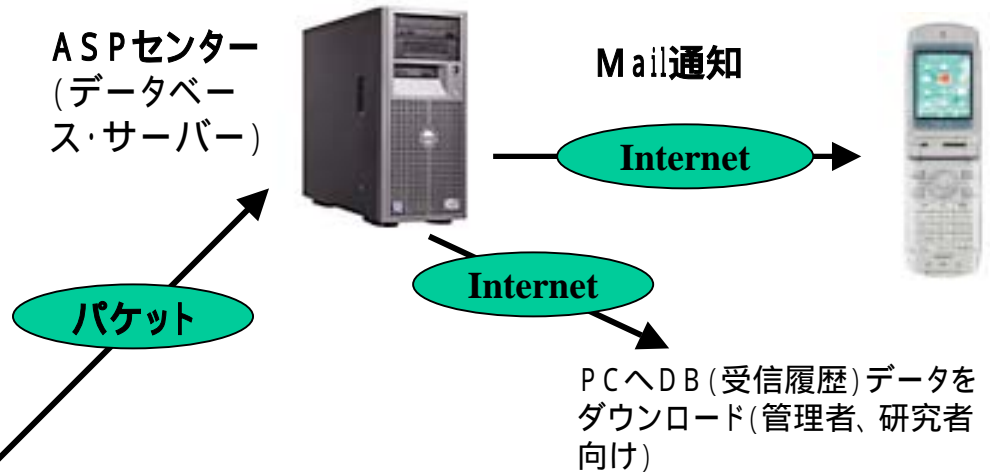

# ASPサービス

<http://www.seidensha-ltd.co.jp/~seiden/saruhasaru.html> = 猿人善快 =

受信機がテレメトリ発信器の電波を受信したら、ケータイ/PHSの packet 通信 (料金月額定額) により ASP センターにその情報を送信し、データベースに蓄積します

一定時間以上受信を継続したら、管理者 (通知対象者) にメール通知します

単なるサルが来た・・・ではなく具体的な場所と群れの名称、そして日時の通報ができます (去った場合も同じです)

ここで得られるデータは、追いかの励みになります (明らかに、彼らが学習している様子が分かります)

この状況を Web に公開すれば、サルの群れの動きもコンテンツのひとつに!

## 野猿接近警戒システム

= 猿人善快 =

DBデータから地図上に位置を表示し、Webに公開すれば、サルの群れの動きもコンテンツのひとつに！

台風同様、猿たち群れの動きを地図上でモニタできます