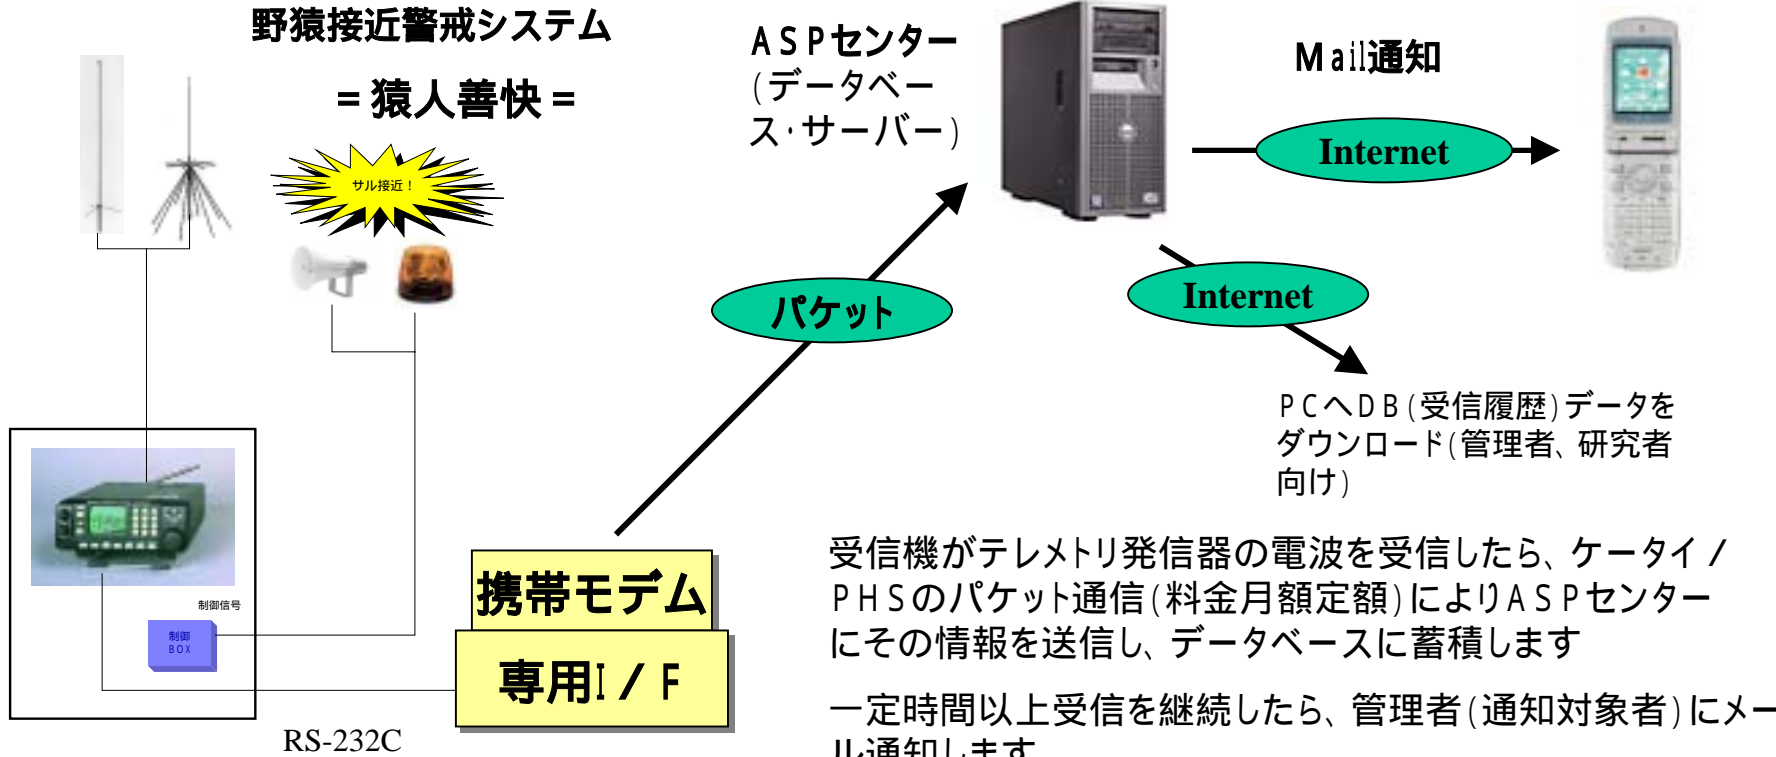

# ASPサービス

<http://www.seidensha-ltd.co.jp/~seiden/saruhasaru.html> = 猿人善快 =

受信機がテレメトリ発信器の電波を受信したら、ケータイ/PHSの packet 通信 (料金月額定額) により ASP センターにその情報を送信し、データベースに蓄積します

一定時間以上受信を継続したら、管理者 (通知対象者) にメール通知します

単なるサルが来た・・・ではなく具体的な場所と群れの名称、そして日時の通報ができます (去った場合も同じです)

ここで得られるデータは、追いかの励みになります (明らかに、彼らが学習している様子が分かります)

この状況を Web に公開すれば、サルの群れの動きもコンテンツのひとつに!

## 野猿接近警戒システム

= 猿人善快 =

DBデータから地図上に位置を表示し、Webに公開すれば、サルの群れの動きもコンテンツのひとつに！

台風同様、猿たち群れの動きを地図上でモニタできます